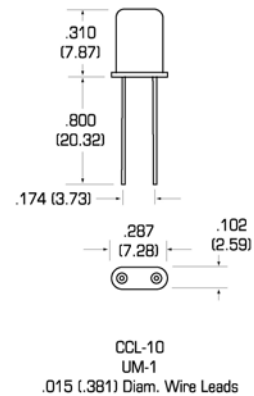

Through Hole Crystal Packages

DIMENSIONS(mm)

Cal Crystal Lab., Inc.

15302 Bolsa Chica Street, Huntington Beach, CA 92649
Ph: 714-991-1580 / 800-333-9825 Fax: 714-491-9825

www.calcrystal.com

e-mail: sales@calcrystal.com