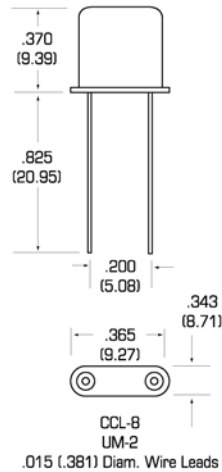

Through Hole Crystal Packages

DIMENSIONS(mm)

Cal Crystal Lab., Inc.

15302 Bolsa Chica Street, Huntington Beach, CA 92649
Ph: 714-991-1580 / 800-333-9825 Fax: 714-491-9825

www.calcrystal.com

e-mail: sales@calcrystal.com