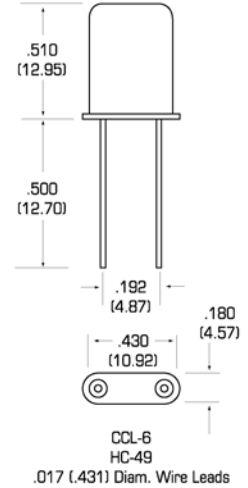

Through Hole Crystal Packages

DIMENSIONS(mm)

Cal Crystal Lab., Inc.

15302 Bolsa Chica Street, Huntington Beach, CA 92649
Ph: 714-991-1580 / 800-333-9825 Fax: 714-491-9825

www.calcrystal.com

e-mail: sales@calcrystal.com