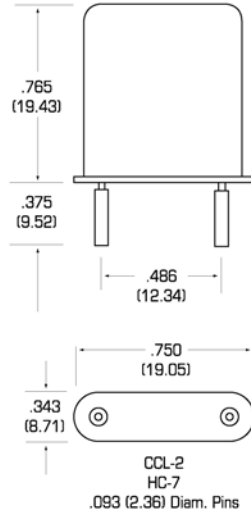

Through Hole Crystal Packages

DIMENSIONS(mm)

Cal Crystal Lab., Inc.

15302 Bolsa Chica Street, Huntington Beach, CA 92649
Ph: 714-991-1580 / 800-333-9825 Fax: 714-491-9825

www.calcrystal.com

e-mail: sales@calcrystal.com