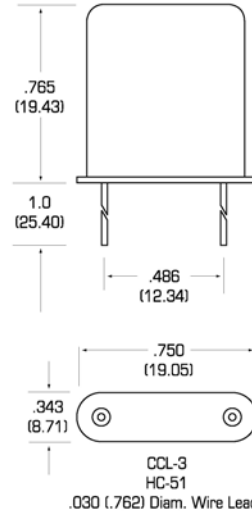

Through Hole Crystal Packages

DIMENSIONS(mm)

Cal Crystal Lab., Inc.

15302 Bolsa Chica Street, Huntington Beach, CA 92649
Ph: 714-991-1580 / 800-333-9825 Fax: 714-491-9825

www.calcrystal.com

e-mail: sales@calcrystal.com