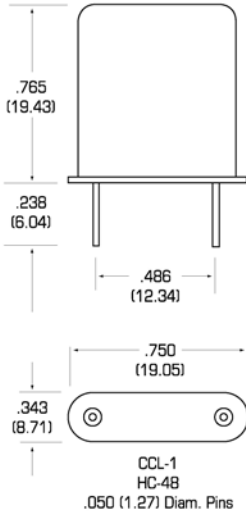

Through Hole Crystal Packages

DIMENSIONS(mm)

Cal Crystal Lab., Inc.

15302 Bolsa Chica Street, Huntington Beach, CA 92649
Ph: 714-991-1580 / 800-333-9825 Fax: 714-491-9825

www.calcrystal.com

e-mail: sales@calcrystal.com