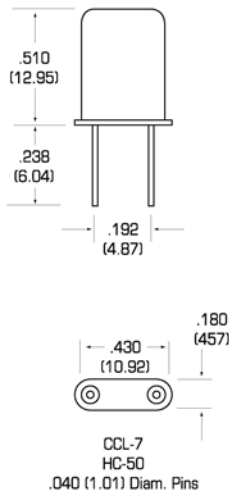

Through Hole Crystal Packages

DIMENSIONS(mm)

Cal Crystal Lab., Inc.

15302 Bolsa Chica Street, Huntington Beach, CA 92649
Ph: 714-991-1580 / 800-333-9825 Fax: 714-491-9825

www.calcrystal.com

e-mail: sales@calcrystal.com